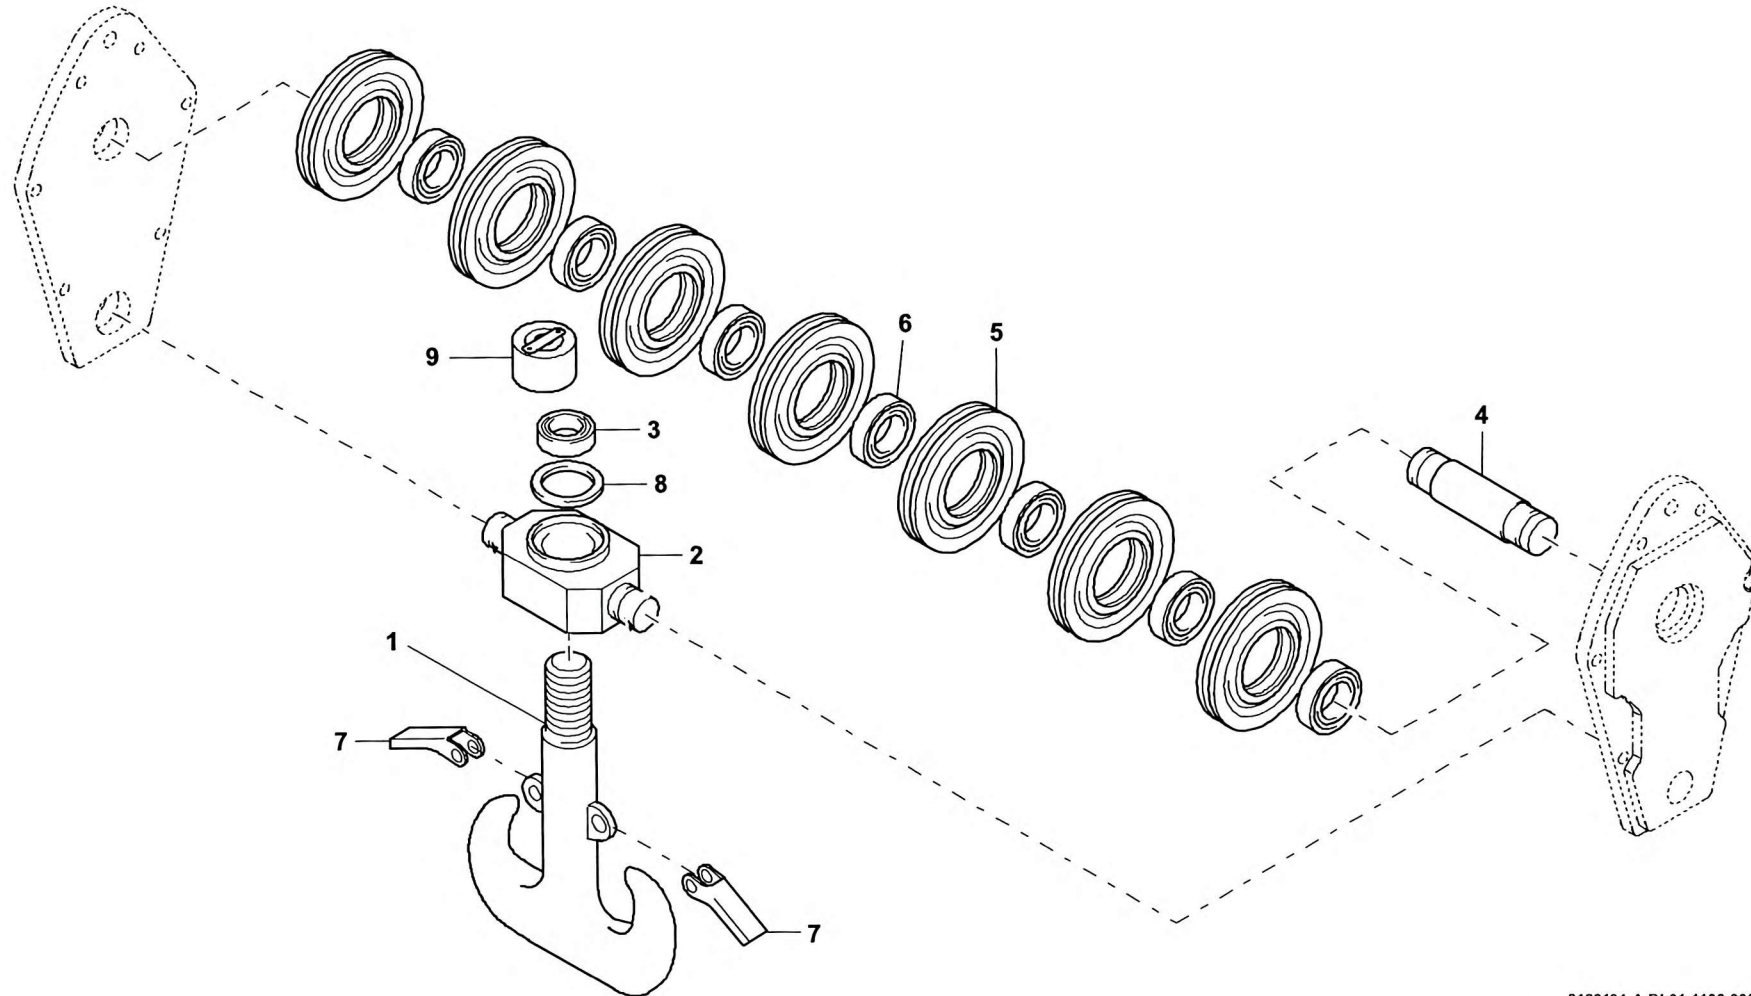

GROVEHAKENFLASCHE 100 T
HOOK BLOCK 100 TBILDТАFЕL
PICTORIAL DISPLAY

11.06

3123104-ETL A

1/1

GMK 5095
BE 705
G 525

3123104-A-BL01-1106-0000